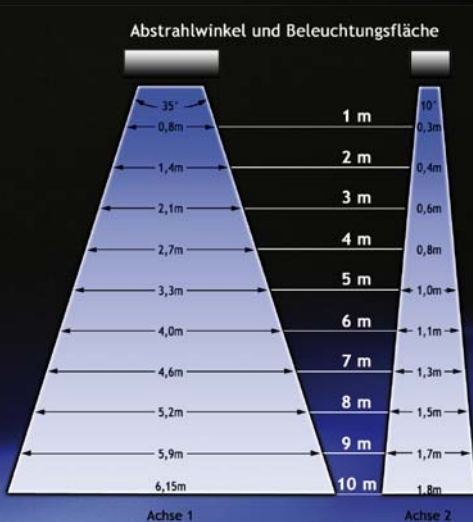

LSS Blaulichtleuchte GBL

Diese Blaulichtleuchte wurde speziell zum Einsatz unter der 1. Arbeitsgalerie als Gassenlicht entwickelt. Durch die gekrümmte Anordnung der LED's wirft sie beispielweise bei einer Höhe von 8m einen Lichtstreifen von 5,2m x 1,5m.

GBL 61W25

Leuchtmittel: 6x1Watt Luxeon Star 0, 25x10°
Lichtstrom: 6x18 lm
Schutzart: IP 20, SK I
elektr. Anschluss: Wieland GST18i3 durchverdrahtet
(Stecker nicht im Lieferumfang)
Stromversorgung: 16W 110-250V~, 0,07 Ampere
Abmessungen: LxBxH 228x98x69mm
Gehäuse: 1,5mm Alublech RAL9005 gepulvert
Gewicht: 0,65 kg (ohne Anschlusskabel)
Bestellnummer: L01001

GBL 61W25D (dimmbare Version)

dimmbar über 0-10 V oder 47 kΩ-Poti

Netz und Dimmerzuleitung wird über Wielandstecker GST18/BST14
seitlich steckbar durchverdrahtet

1. **Komfort:**
2. -Reflektor zur Feinausrichtung ca. +/- 5 Grad schwenkbar
   - -kein Leuchtmittelwechsel erforderlich
   - -wartungsfrei
   - -Lebensdauer des Leuchtmittels ca. 10 Jahre
   - -geringer Stromverbrauch
   - -dimmbar (Option)